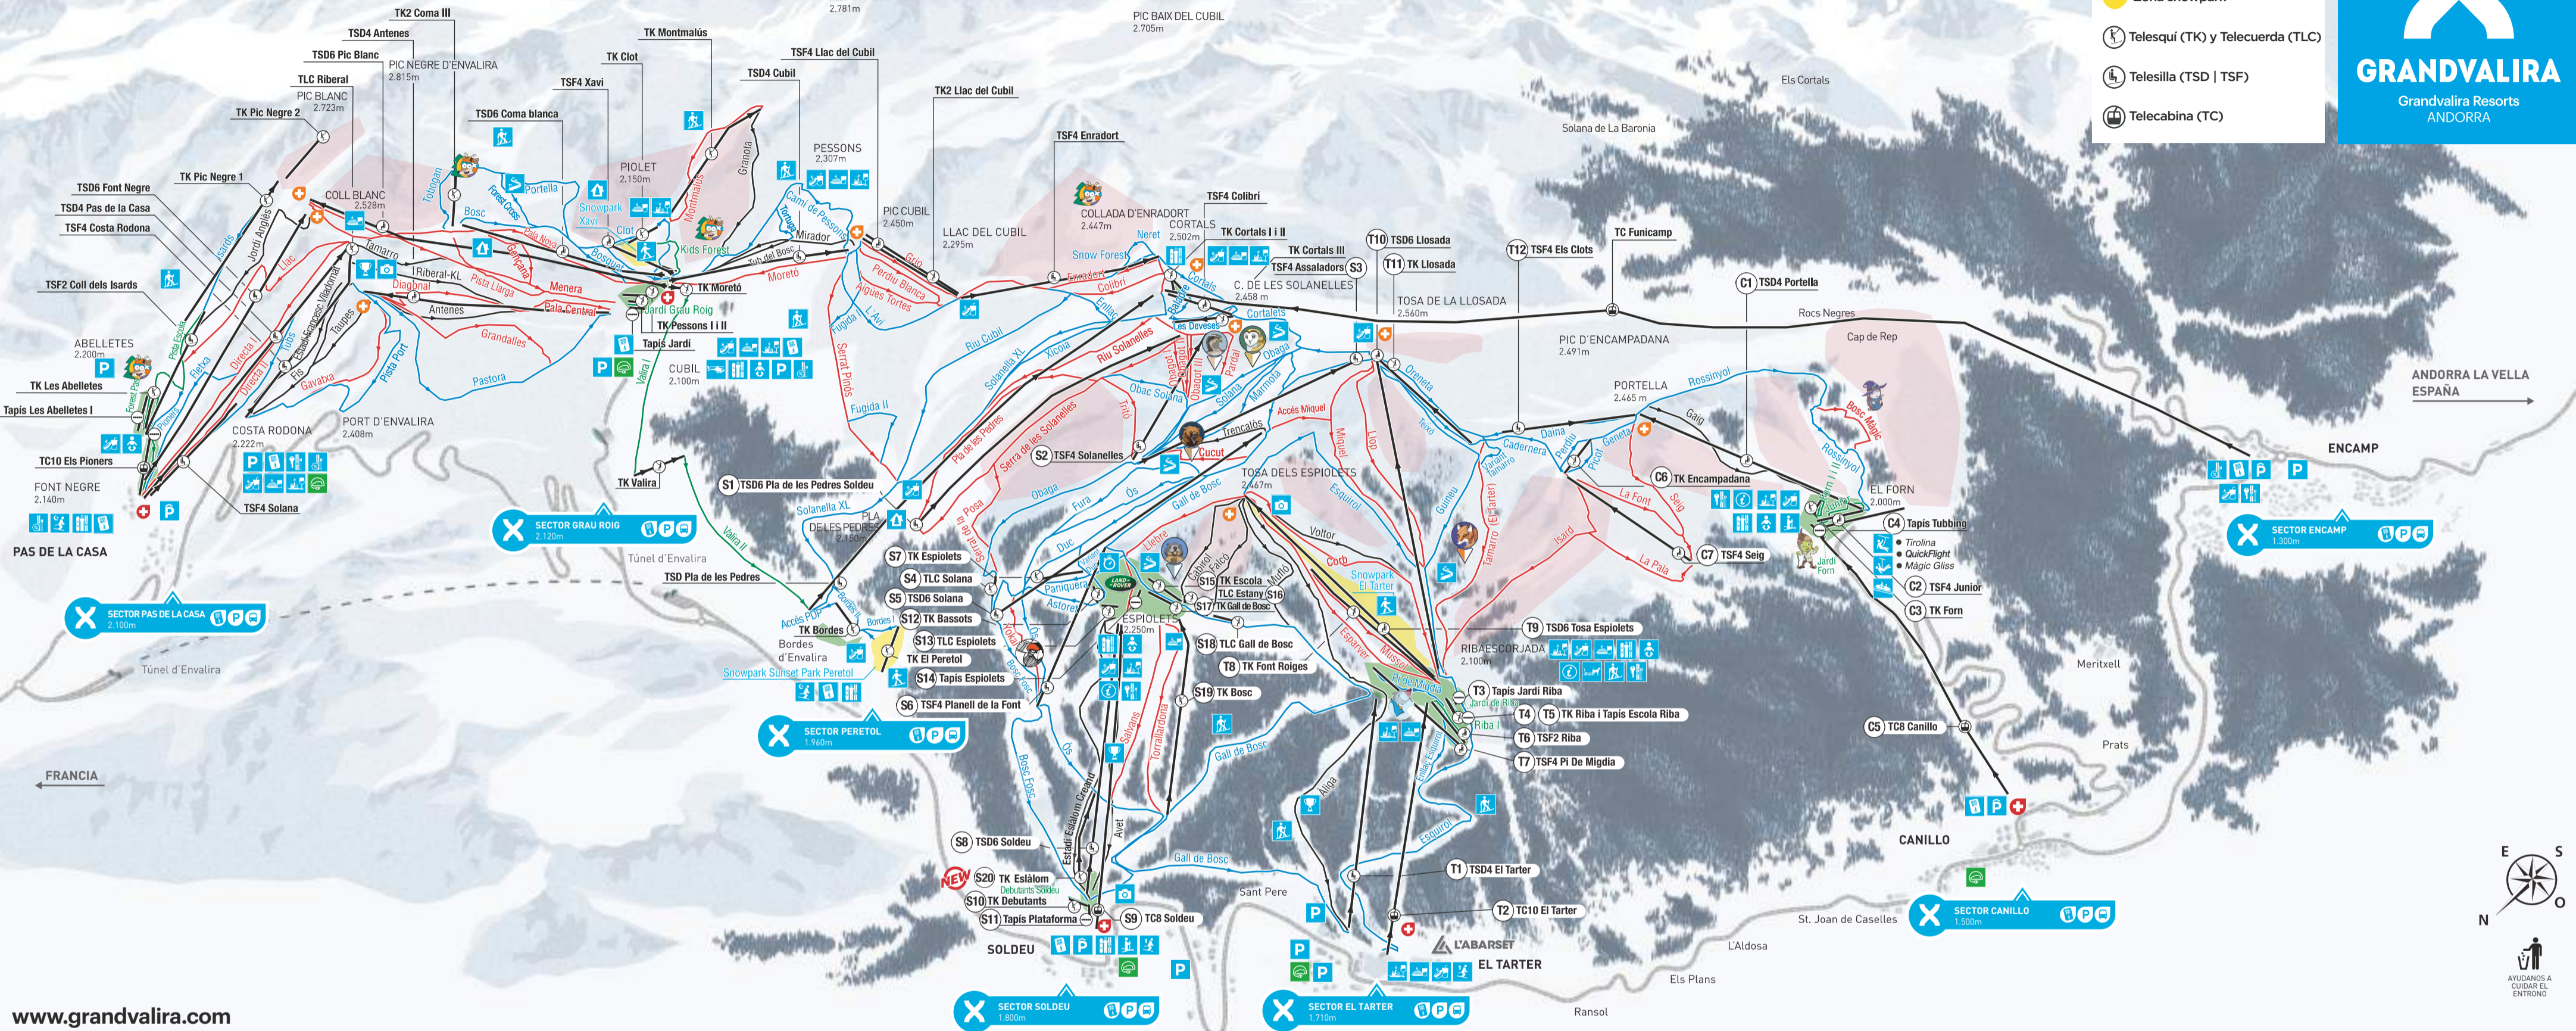

- Zona debutantes
- Zona freeride
- Zona snowpark
- Telesquí (TK) y Telecuerda (TLC)
- Telesilla (TSD) | TSF)
- Telecabina (TC)

www.grandvalira.com

Apertura 9.00 h
Cierre 17.00 h

Remontadores indispensables para volver a los distintos sectores:

- TSD4 Cubil** (Grau Roig) 16.30 h
- TSD6 Pic Blanc** (Grau Roig) 16.45 h
- TSD6 Pla de les Pedres** (Grau Roig) 16.45 h
- TK Moretó** (Grau Roig) 16.30 h
- TSF4 Solanelles** (Soldeu) 16.30 h
- TSD6 Pla de les Pedres** (Soldeu) 16.30 h
- TSD6 Llosada** (El Tarter) 16.30 h
- TSF4 Assaladors** (El Tarter) 16.30 h
- TSD4 Portella** (Canillo) 16.30 h
- TSF4 Els Clots** (Canillo) 16.45 h
- TSF4 Colibrí** (Encamp) 16.45 h

! Es muy importante que se respeten los horarios de cierre de los remontes

Sectores	Servicios	Actividades de aventura	Restauración	Zonas	Epic	Circuitos infantiles	Skicross	Legenda
PAS DE LA CASA								
COSTA RODONA								
GRAU ROIG								
PERETOL								
SOLDEU								
ESPIOLETS								
EL TARTER								
RIBAESCORJADA								
TOSA DE LA LLOSADA								
CANILLO								
EL FORN								
ENCAMP								

- Zona debutantes
- Zona freeride
- Zona snowpark
- Telesquí (TK) y Telecuerda (TLC)
- Telesilla (TSD | TSF)
- Telecabina (TC)