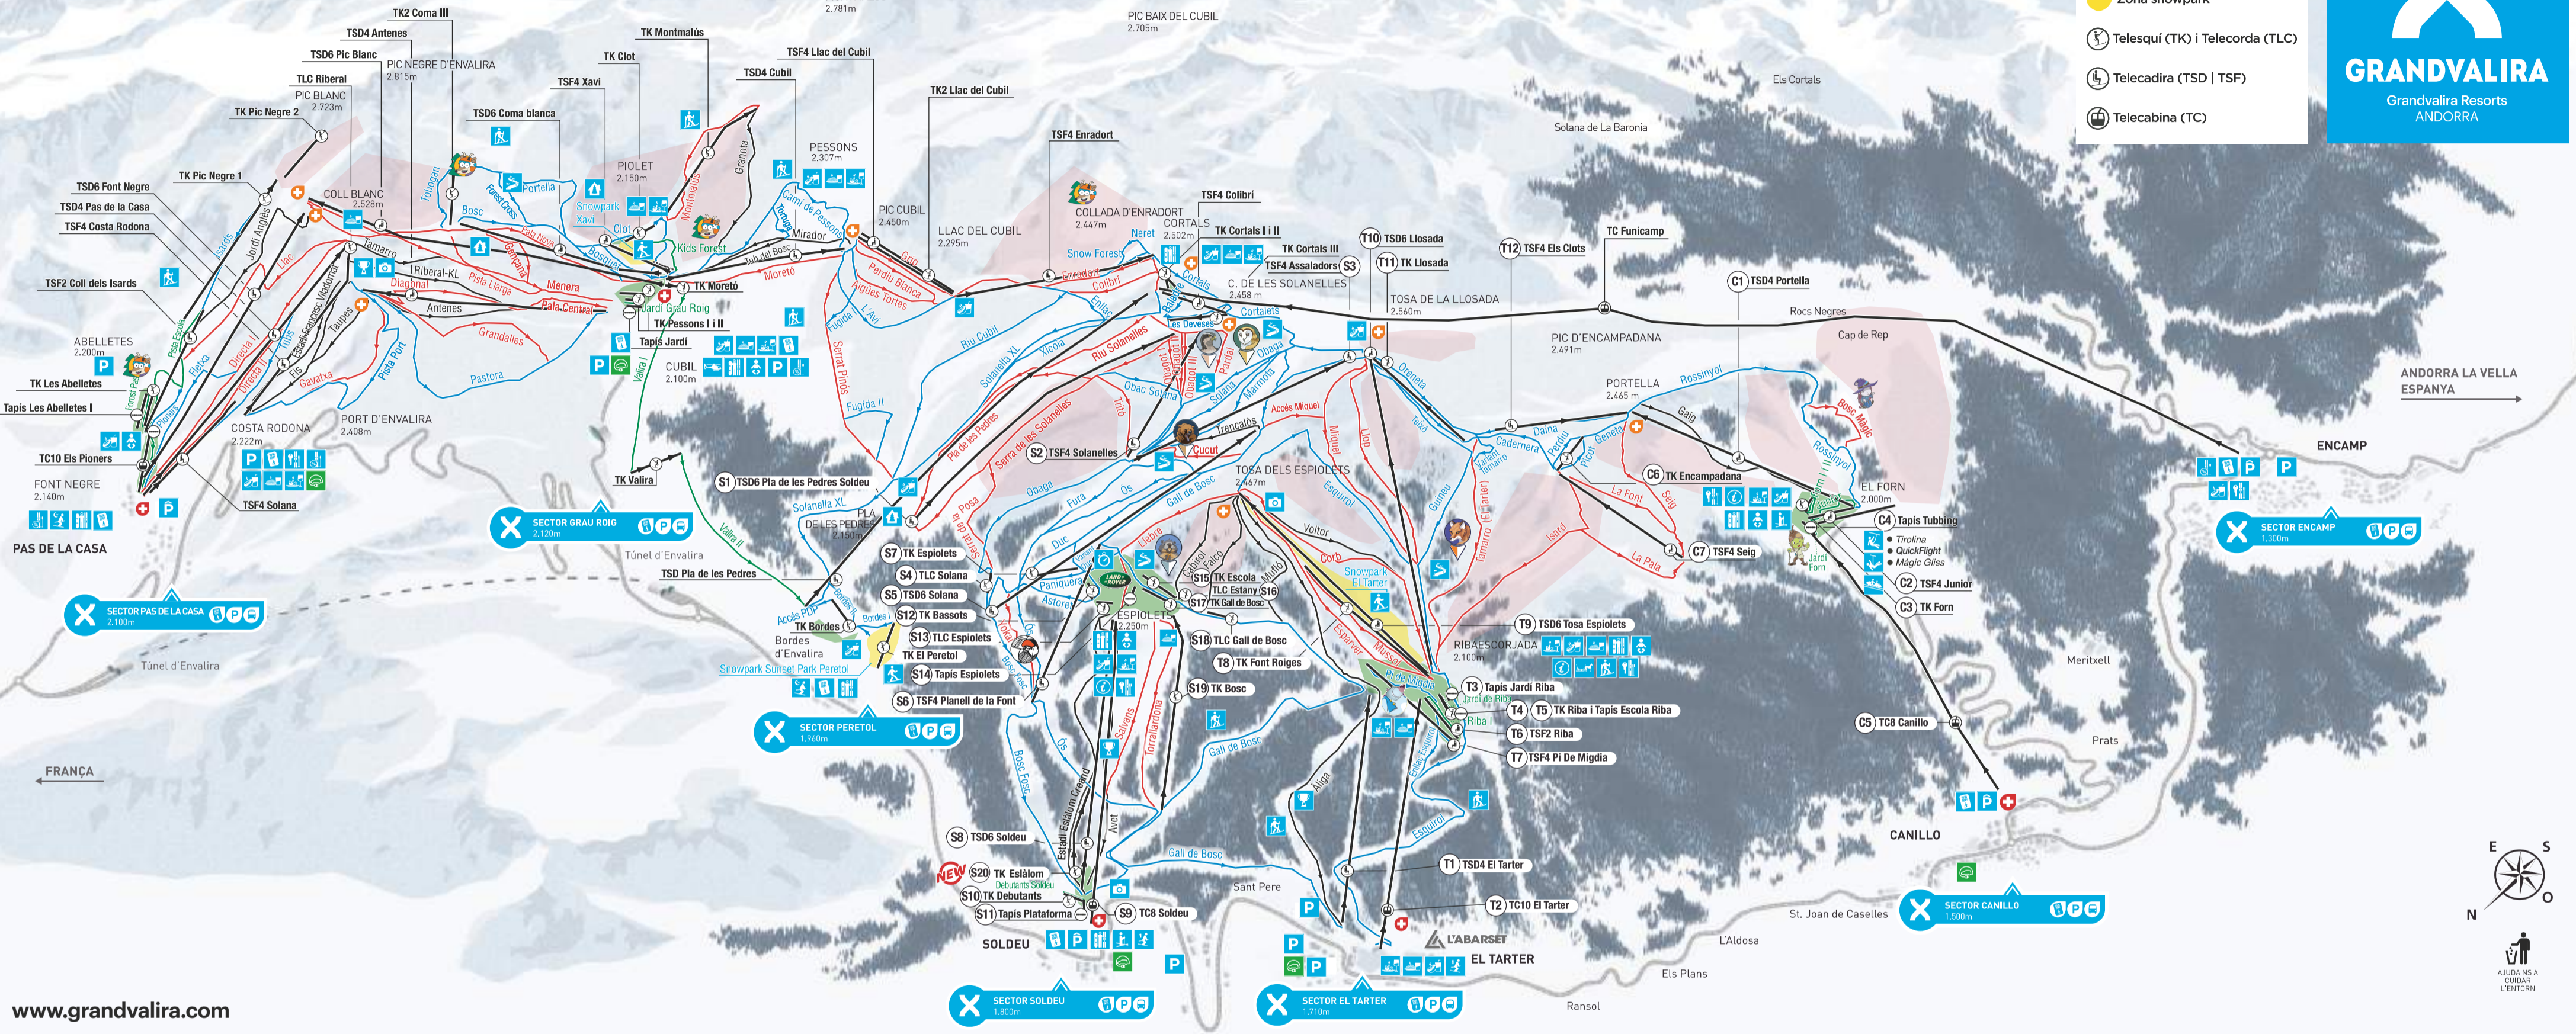

- Zona debutants
- Zona freeride
- Zona snowpark
- Telesquí (TK) i Telecorda (TLC)
- Telecadira (TSD | TSF)
- Telecabina (TC)

Obertura 9.00 h
Tancament 17.00 h

Remuntadors indispensables per tornar als diferents sectors:

- TSD4 Cubil** (Grau Roig) 16.30 h
- TSD6 Pic Blanc** (Grau Roig) 16.45 h
- TSD6 Pla de les Pedres** (Grau Roig) 16.45 h
- TK Moretó** (Grau Roig) 16.30 h
- TSF4 Solanelles** (Soldeu) 16.30 h
- TSD6 Pla de les Pedres** (Soldeu) 16.30 h
- TSD6 Llosada** (El Tarter) 16.30 h
- TSF4 Assaladors** (El Tarter) 16.30 h
- TSD4 Portella** (Canillo) 16.30 h
- TSF4 Els Clots** (Canillo) 16.45 h
- TSF4 Colibrí** (Encamp) 16.45 h

És molt important que es respectin els horaris de tancament dels remuntadors

Sectors	Serveis	Activitats d'aventura	Restauració	Zones	Epic	Circuits infantils	Skicross	Llegenda
PAS DE LA CASA								
COSTA RODONA								
GRAU ROIG								
PERETOL								
SOLDEU								
ESPIOLETS								
EL TARTER								
RIBAESCORJADA								
TOSA DE LA LLOSADA								
CANILLO								
EL FORN								
ENCAMP								